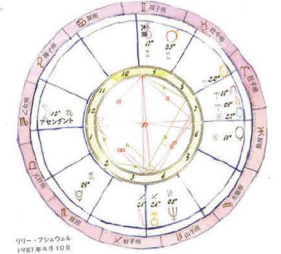

現在の星の配置やあなたの出生時のチャート
(パースチャート)の配置どおりにカードを並べて、
隔れたメッセージを読み解きましょう。

「わたしは牡羊座」という人は、正確には「わたしが生まれたとき、
太陽が牡羊座にあった」という意味です。

カードを使って、特定の惑星の位置を読み解きましょう。右のページでは、わたしのパースチャートで、牡羊座の太陽の背後にある意味を読み解いています。

たとえば:

惑星の名前: 太陽
惑星のエネルギー: 自己表現、真実を具現化する

サインの名前: 牡羊座
サインのエネルギー: 独立心、勇気、情熱

解釈: 太陽が牡羊座にあるので、わたしは、独立心や勇気、情熱により、自己表現し、真実を具現化します。

...の惑星があるので、すべての惑星について... わたしのウェブサイト... 作成済み

わたしが生まれたときの 天界の地図

ワリー・アッシュウェル
1947年4月10日
カリフォルニア州
アナハイ・ロサンゼルス

惑星	サイン	ハウス
太陽	牡羊座	第8ハウス
月	乙女座	第7ハウス
水星	魚座	第6ハウス
金星	双子座	第9ハウス
火星	射手座	第3ハウス
木星	土星	第4ハウス
土星	山羊座	第5ハウス
天王星	水瓶座	第6ハウス
海王星	双子座	第9ハウス
冥王星	牡羊座	第8ハウス

下のようにカードを4枚並べ、この解説書を使って、それぞれのカー
ドの意味を調べます。カードのイラストをじっくり見つけ、キーワードや
カードがどのように関連しているかを考えます。直感を働かせて、4枚の
順番で解釈しても構いません。「どんなメッセージがわたしに明らか
なんでしょう?」と自問しながら考えます。この質問を日記に書き留
め、日々考えてみましょう。

Taurus 牡牛座

牡牛座の影の面は、当然ながら物質主義的になりすぎて、表面的な
ものごとくに夢中になることで。さらに牡牛座の地に根ざす性質さえ
も、度を越すと問題化しかねません。なぜなら花が開花するまでの道
のりのように、自分のやり方に固執して周囲に合わせるまでの道
なりゆきは変わることがありません。しかし、牡牛座は、バランスがた
れば、あらゆる生き物にとって最適なエネルギーとなります。母な
る自然の法則により生きることで結びついているからです。生命のリ
ズムとともに流れに乗り、地味からの恩恵を享受し、繁栄する準備が
できています。